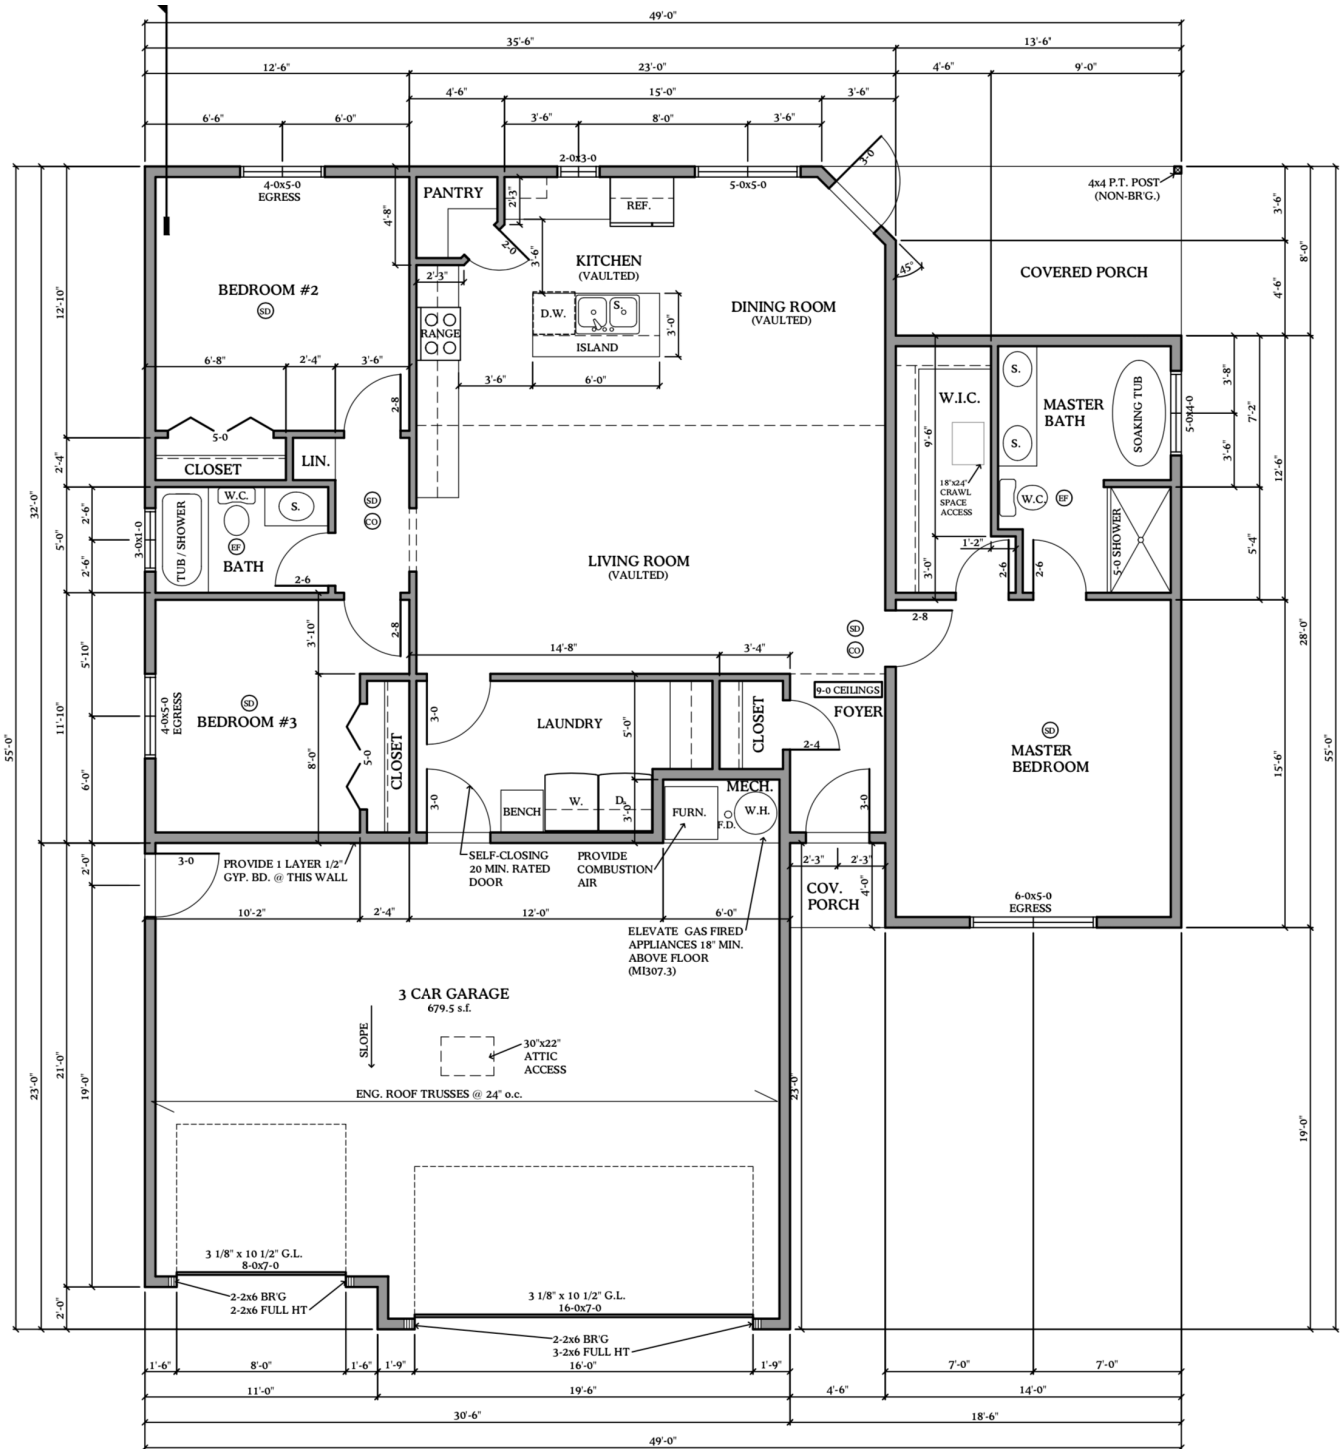

BLACK CANYON 1510

1,510 SF