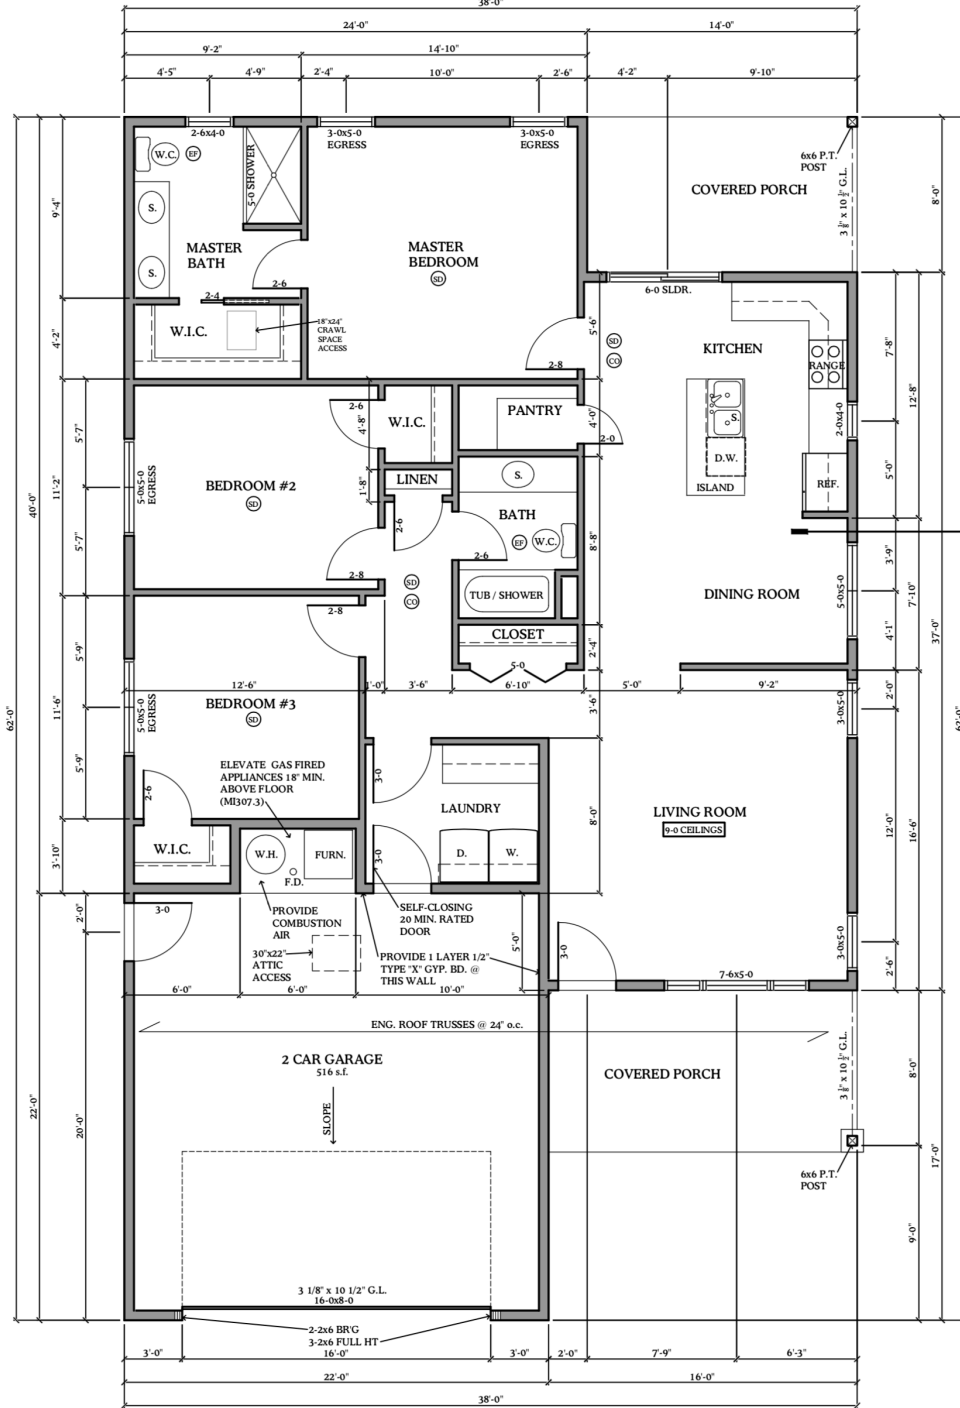

# MESA VERDE 1456

1,456 SF